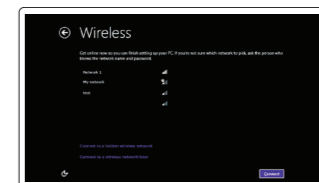

Connect to your network

Maak verbinding met uw netwerk
Nawiąż połączenie z siecią
Conectați-vă la rețea
Povežite se v omrežje